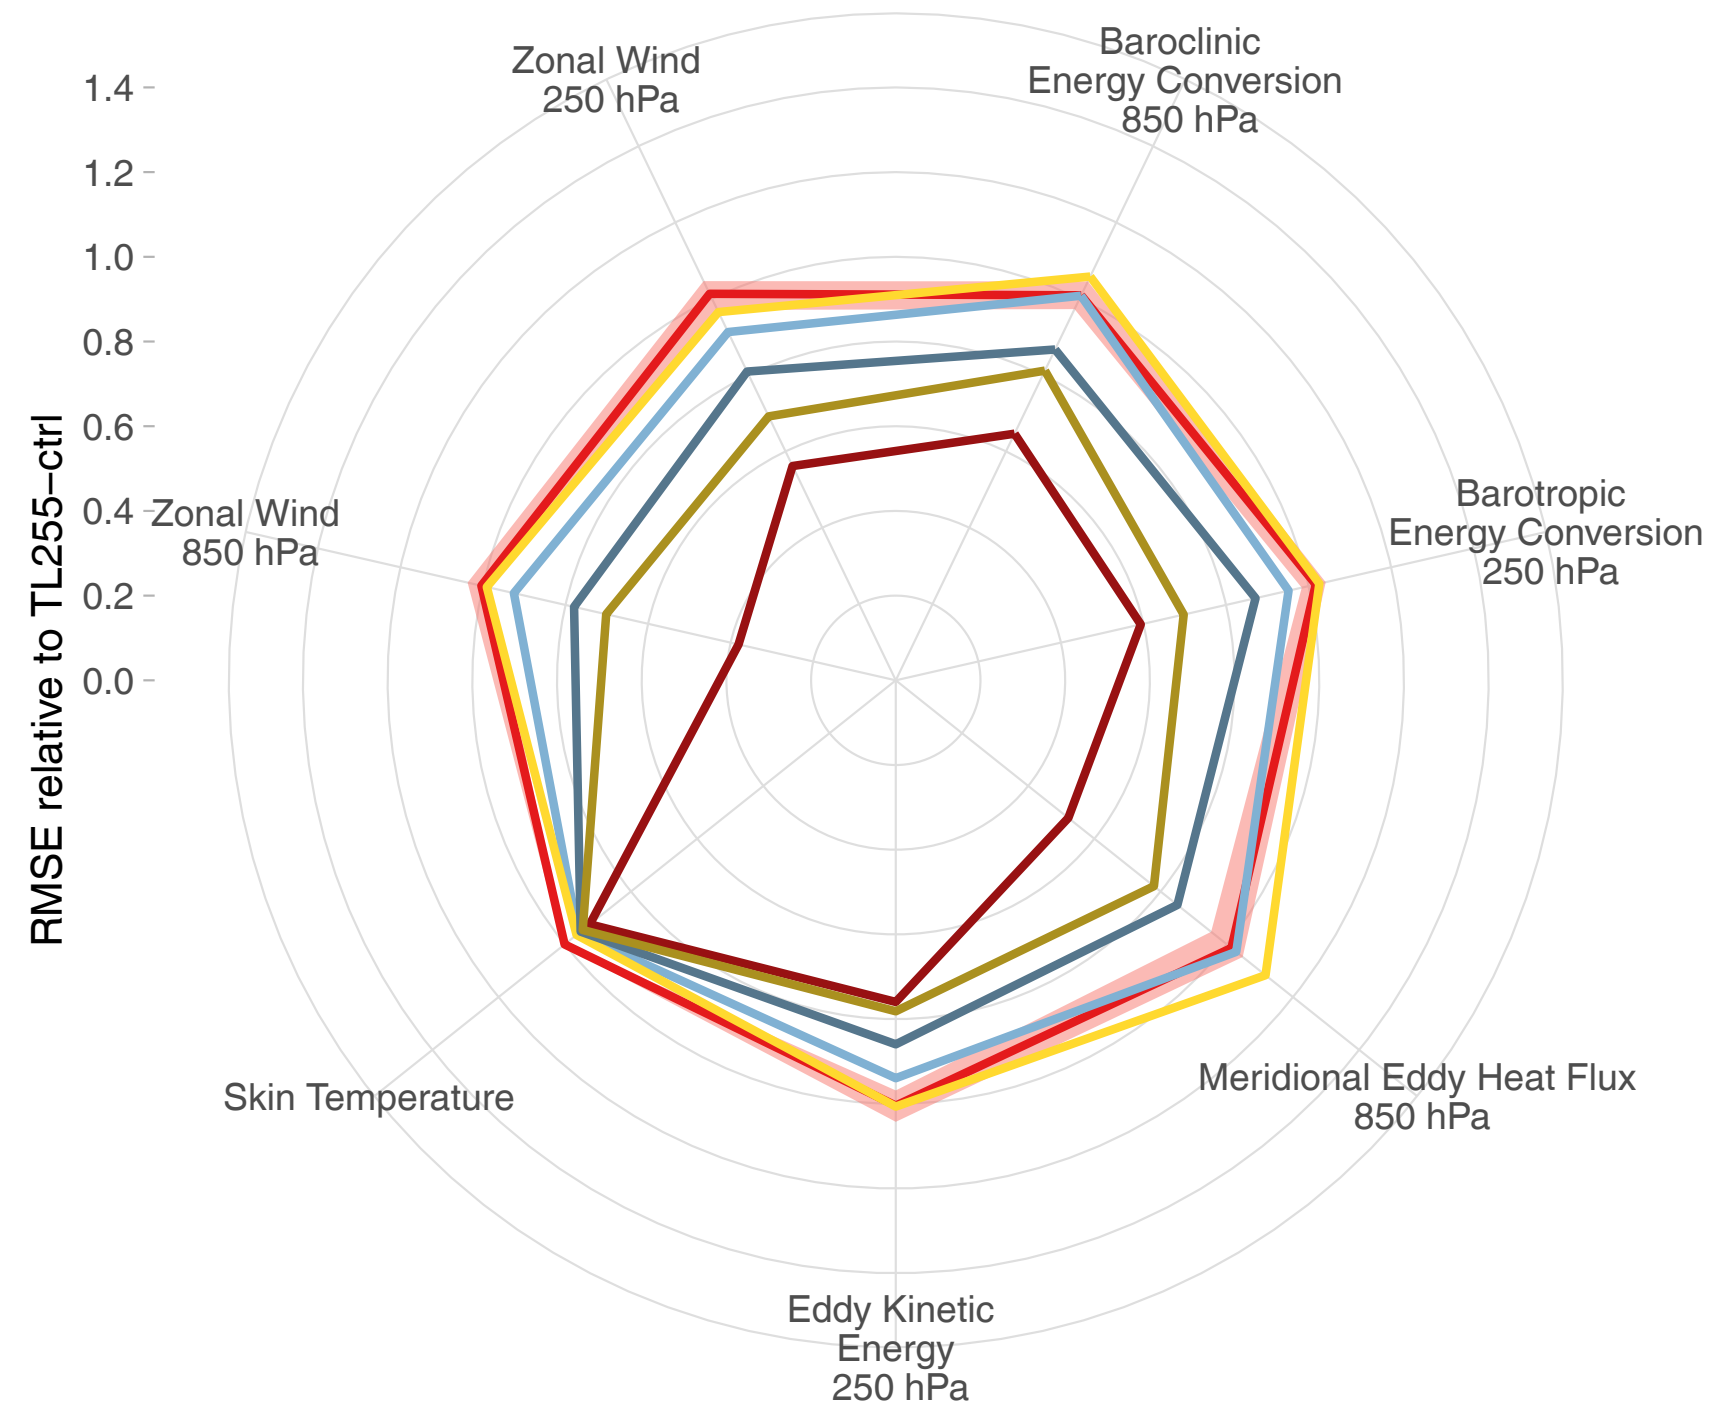

**(a)** Global Relative RMSE**(b)** NH Mid-Lat Relative RMSE

— TL255 ctrl      — TL511 orog255      — TL799 orog255  
— TL255 ctrl-param      — TL511 ctrl      — TL799 ctrl