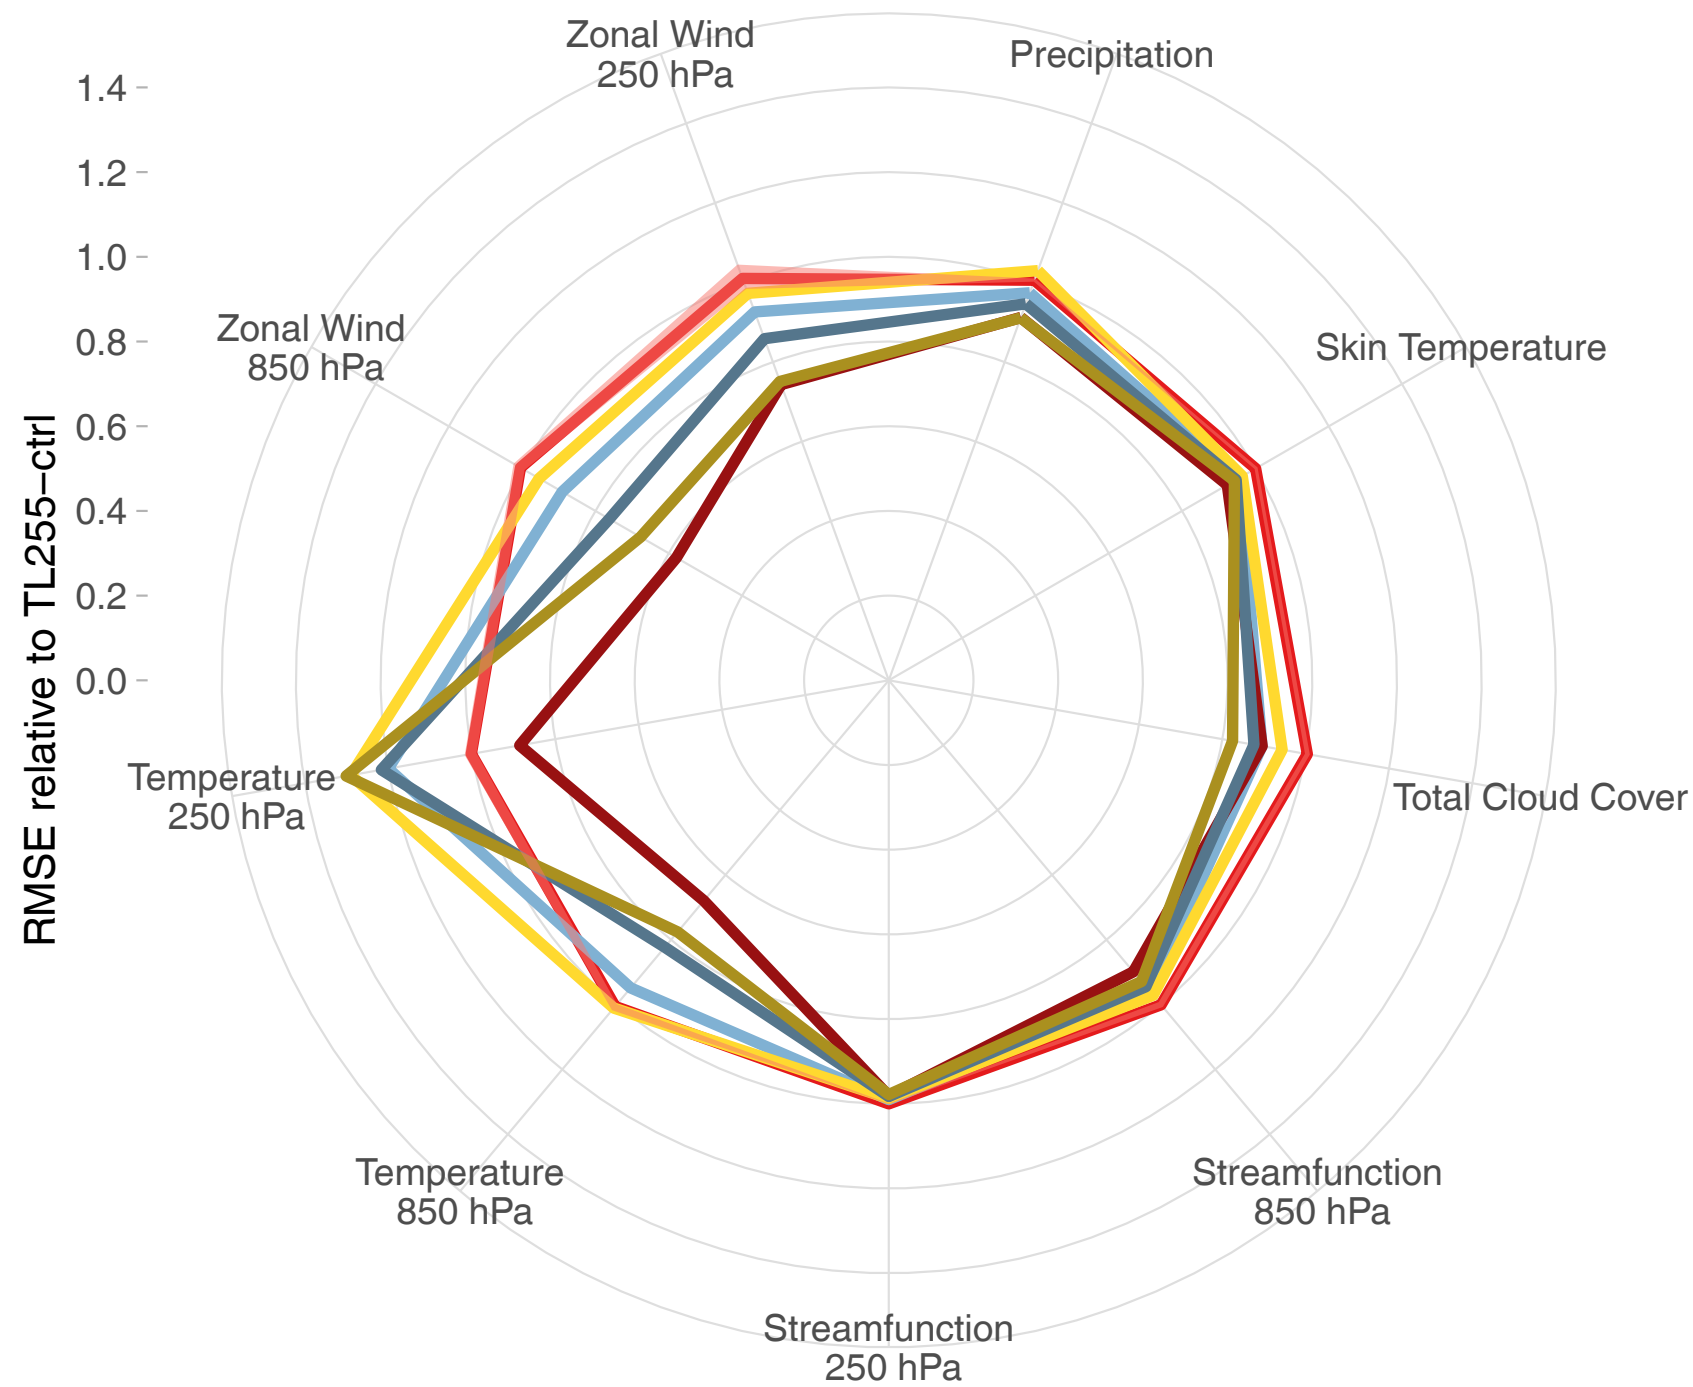

**(a)** Global Relative RMSE**(b)** NH Mid-Lat Relative RMSE

— TL255 ctrl      — TL511 orog255      — TL799 orog255  
— TL255 ctrl-param      — TL511 ctrl      — TL799 ctrl