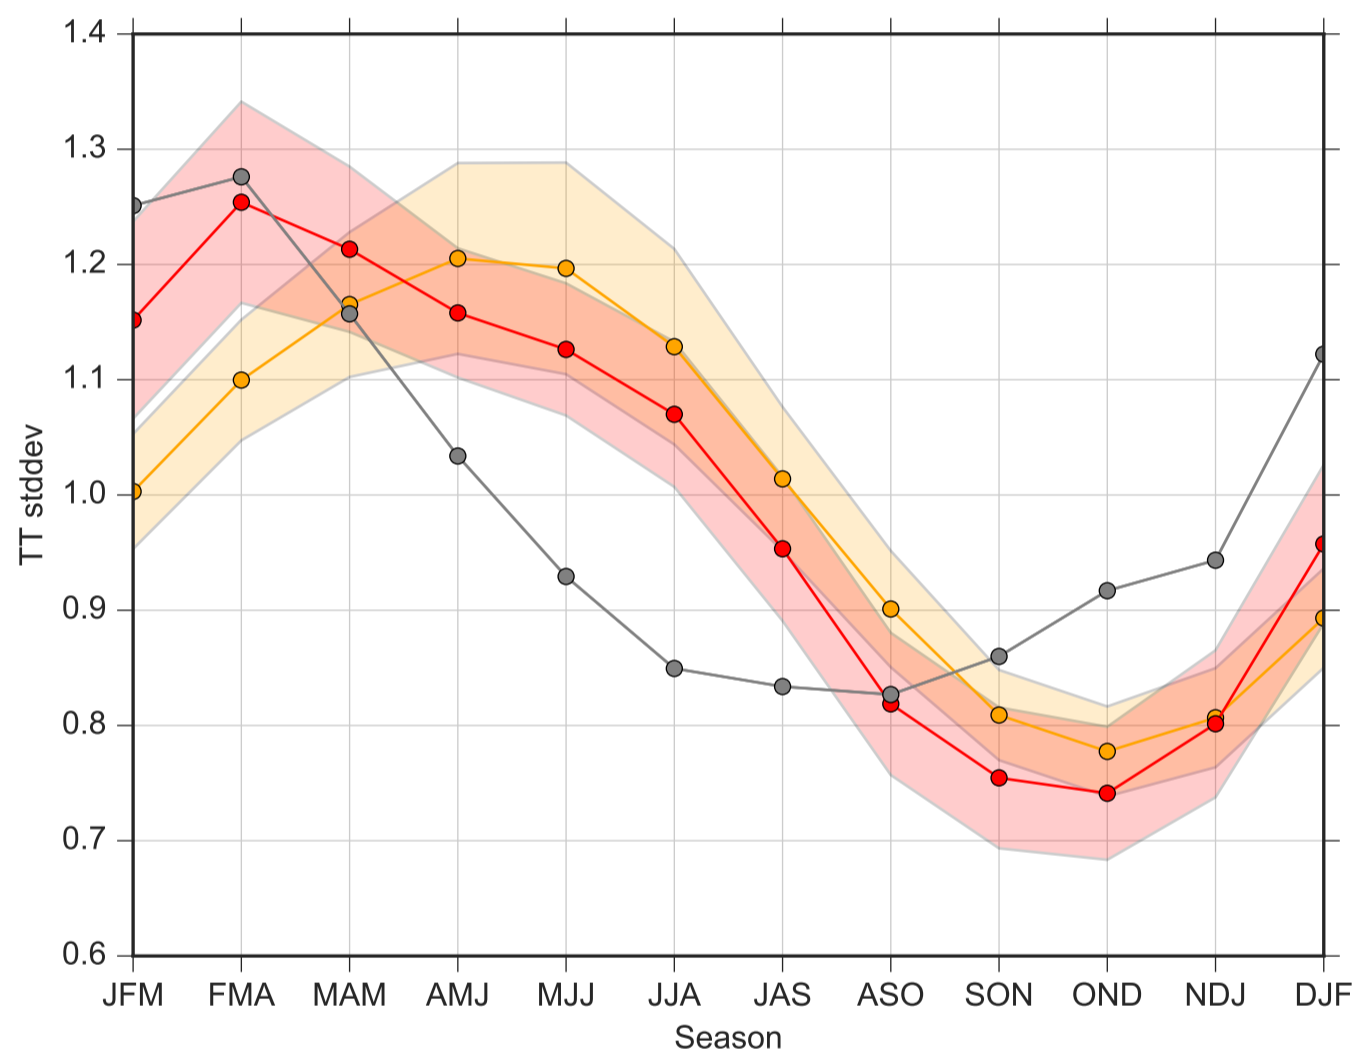

(a) Niño3.4 SSTA stddev

(b) TNA SSTA stddev

(c) TT stddev

(d) Secondary Gill stddev

(e) Southeastern Low stddev

FOCI      CESM-WACCM      JRA-55