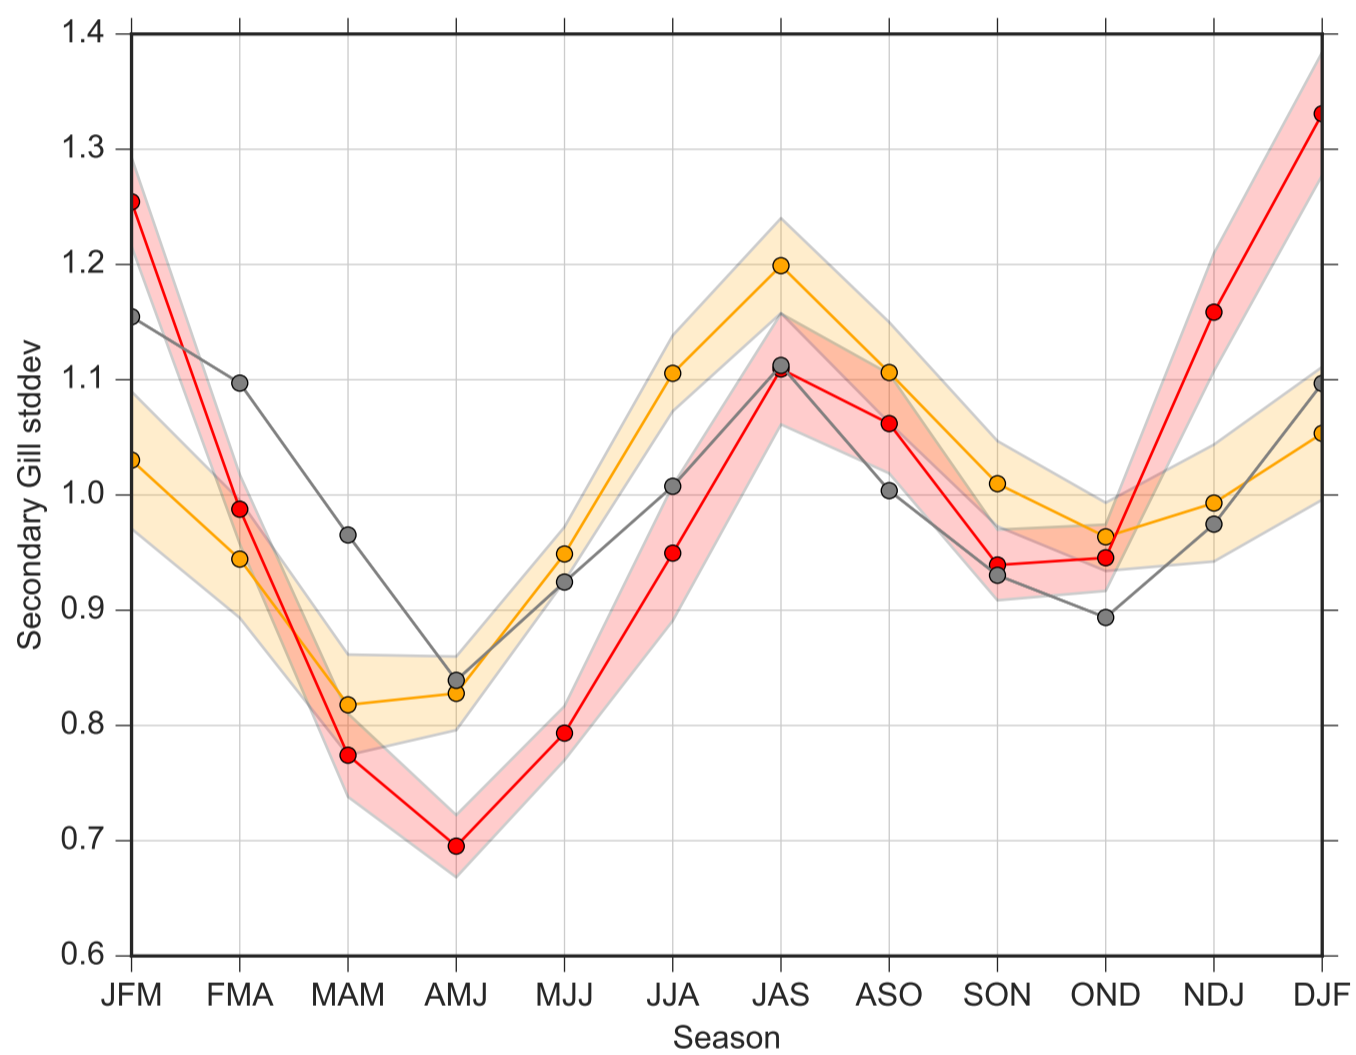

(a) Niño3.4 SSTA stddev

(b) TNA SSTA stddev

(c) TT stddev

(d) Secondary Gill stddev

(e) Southeastern Low stddev

FOCI      CESM-WACCM      JRA-55