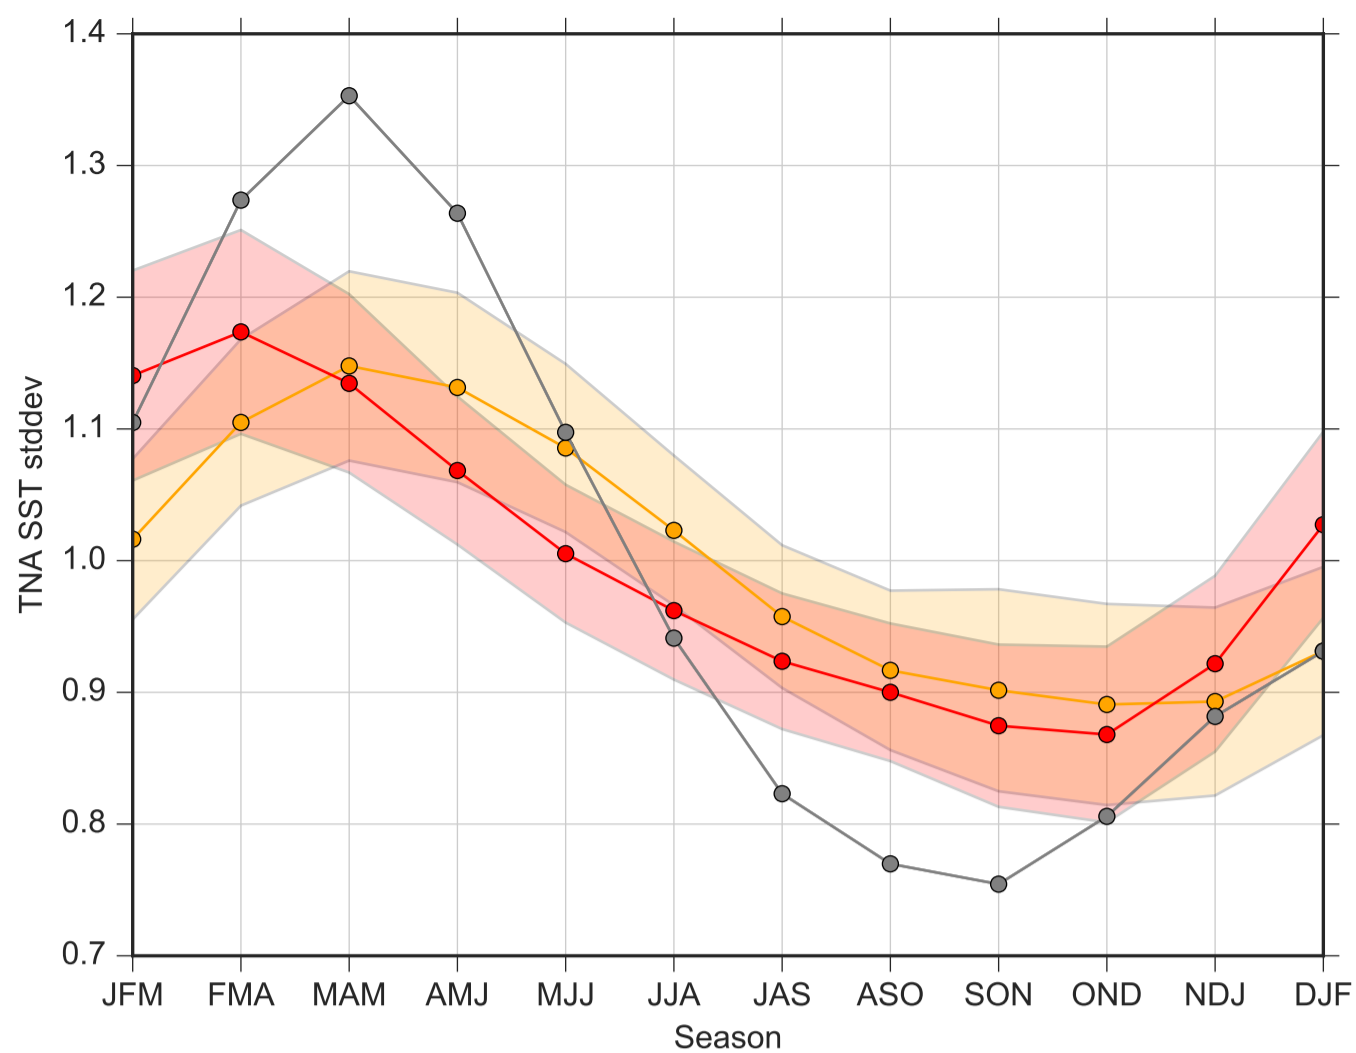

(a) Niño3.4 SSTA stddev

(b) TNA SSTA stddev

(c) TT stddev

(d) Secondary Gill stddev

(e) Southeastern Low stddev

FOCI      CESM-WACCM      JRA-55