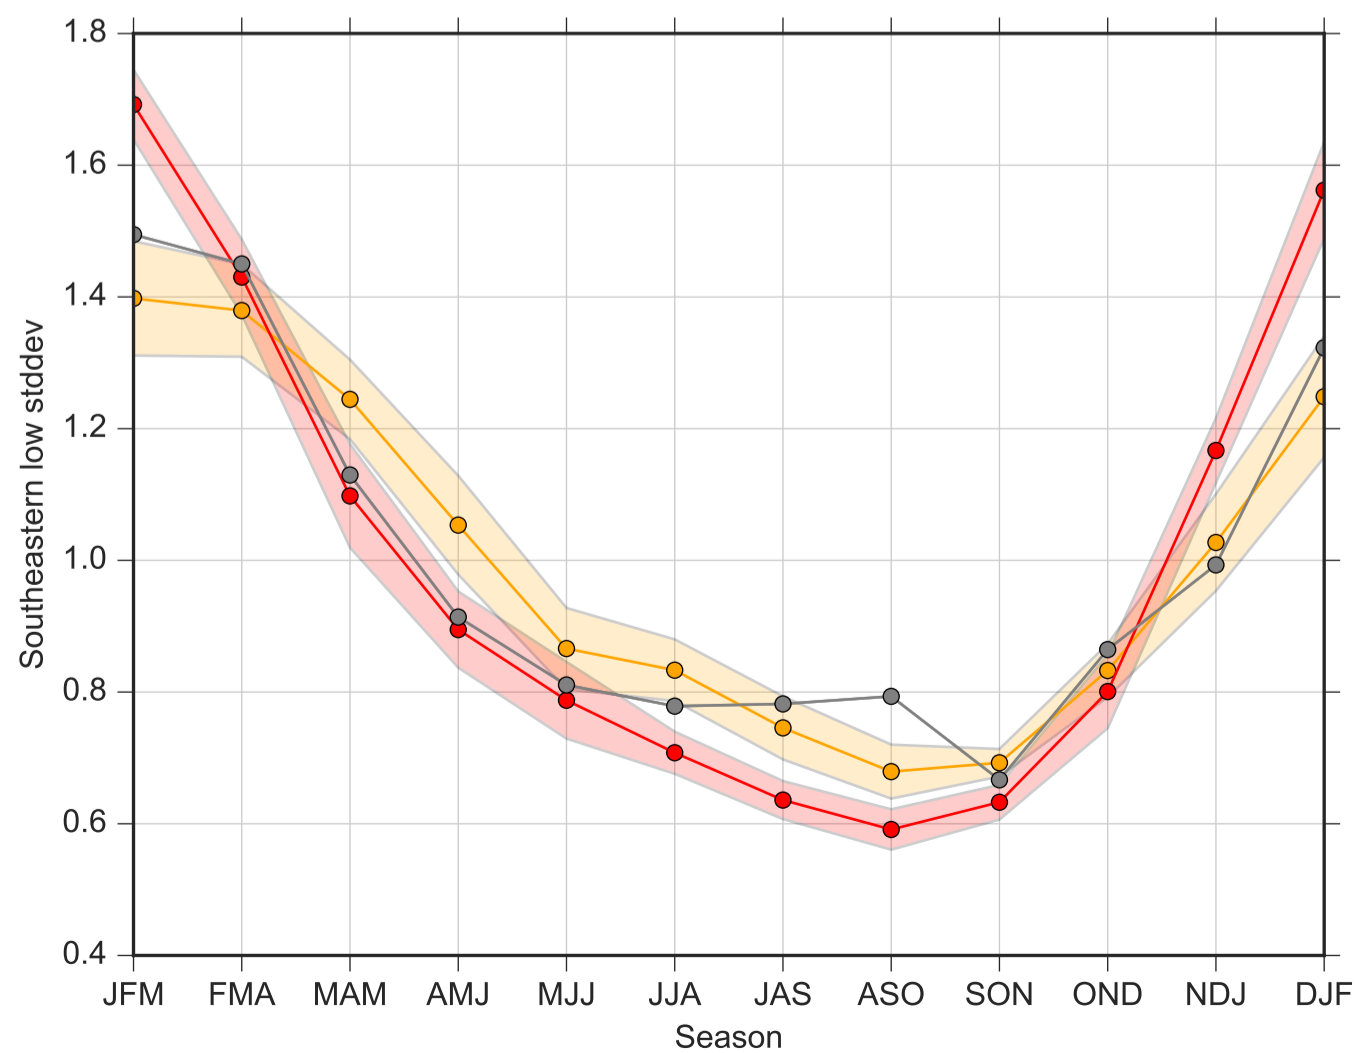

(a) Niño3.4 SSTA stddev

(b) TNA SSTA stddev

(c) TT stddev

(d) Secondary Gill stddev

(e) Southeastern Low stddev

FOCI      CESM-WACCM      JRA-55