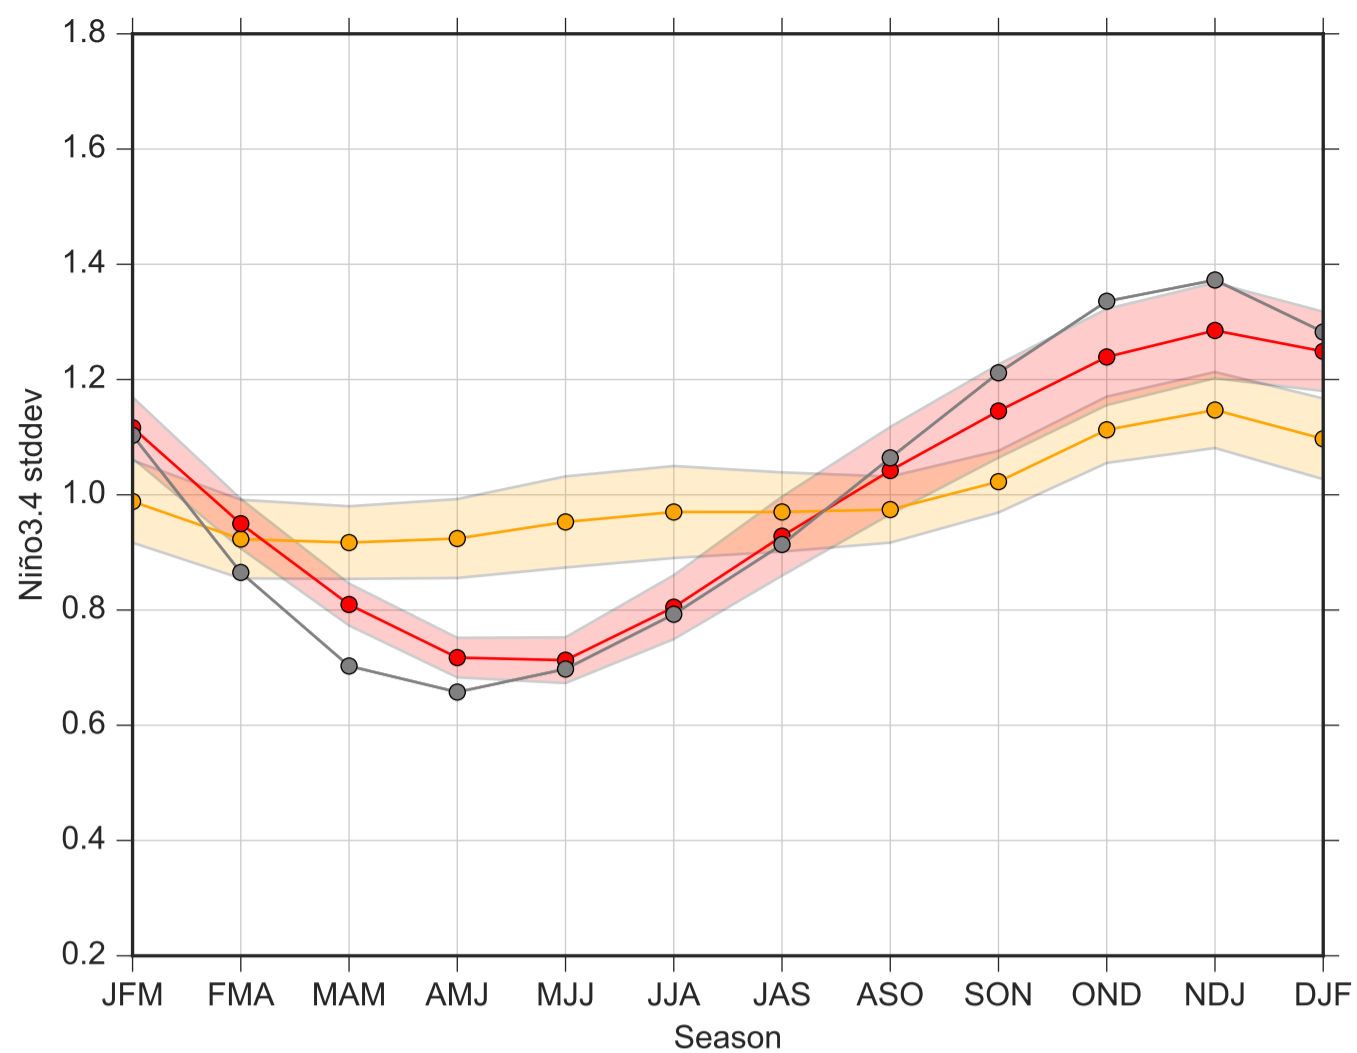

(a) Niño3.4 SSTA stddev

(b) TNA SSTA stddev

(c) TT stddev

(d) Secondary Gill stddev

(e) Southeastern Low stddev

FOCI      CESM-WACCM      JRA-55