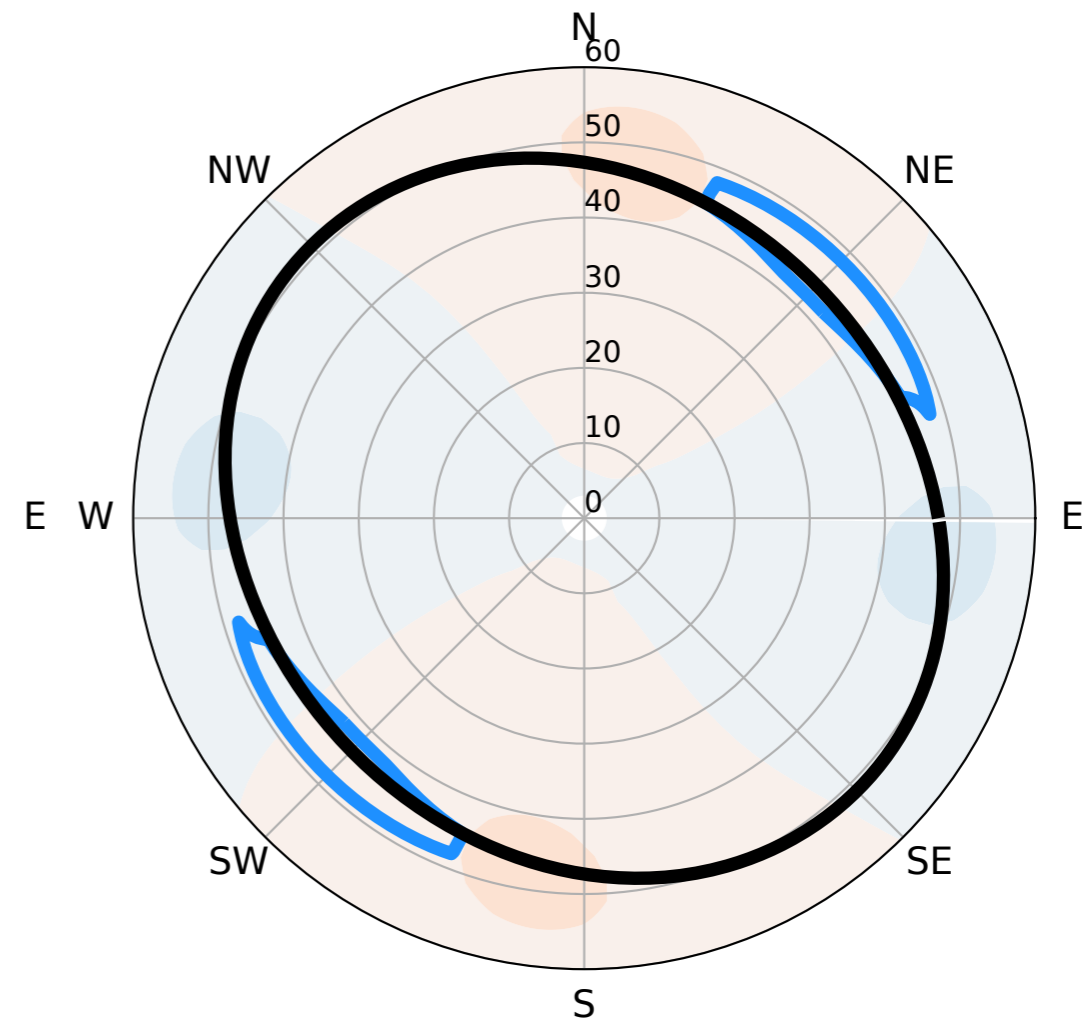

(a) One Way

400.0 min

496.0 min

592.0 min

(b) Two Way

400.0 min

496.0 min

592.0 min