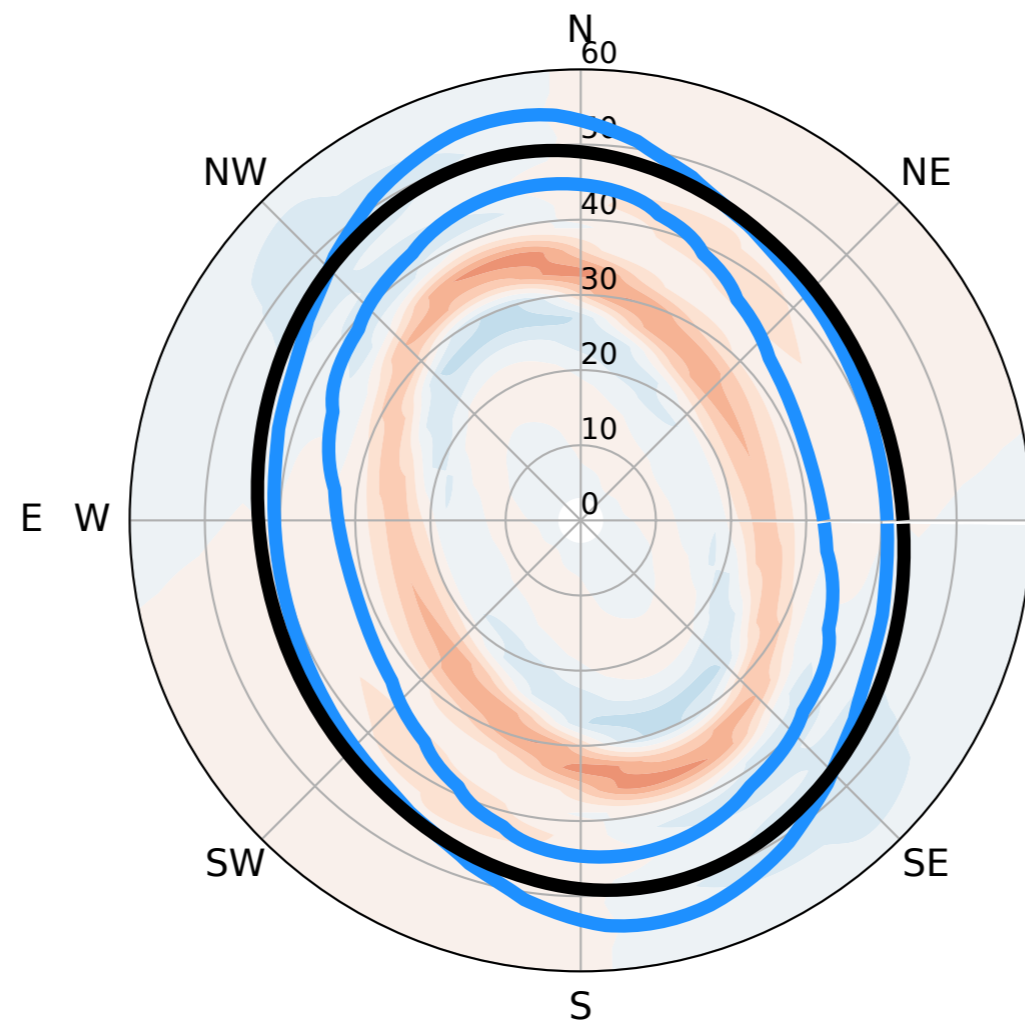

(a) One Way

400.0 min

496.0 min

592.0 min

(b) Two Way

400.0 min

496.0 min

592.0 min