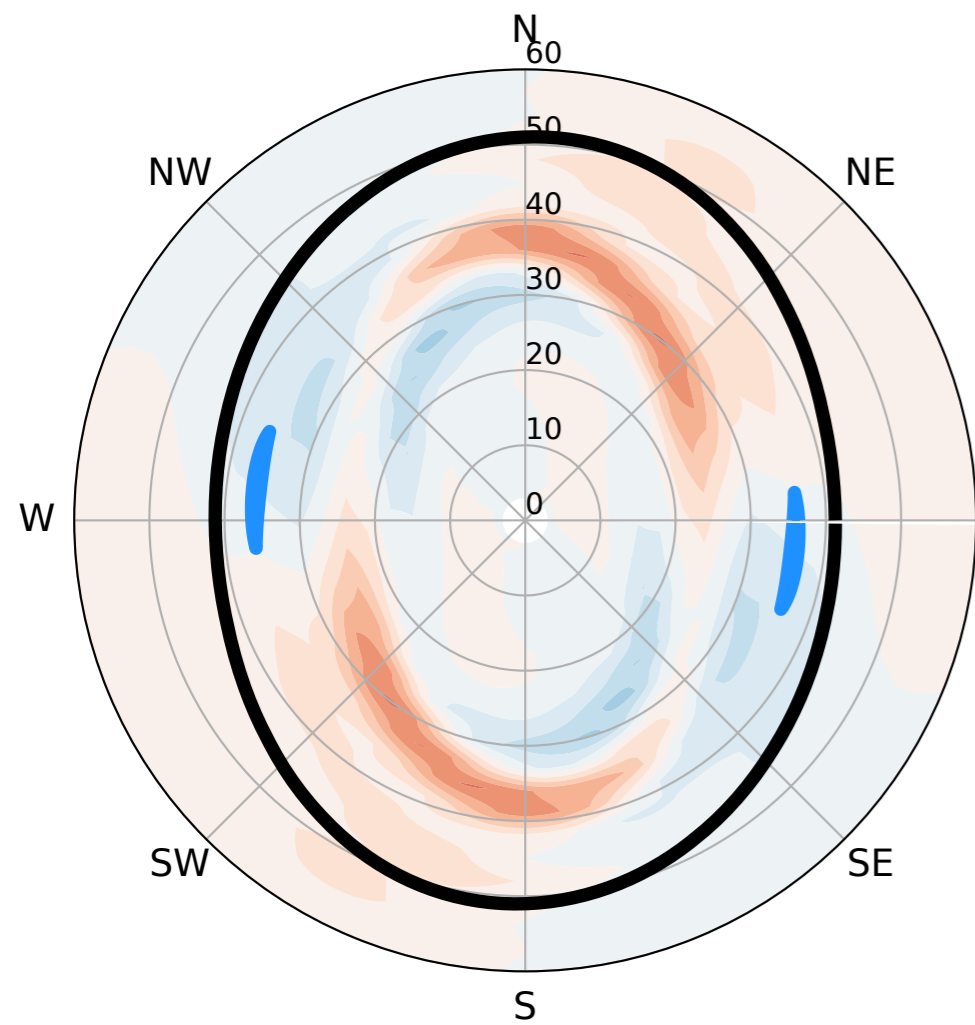

(a) One Way

400.0 min

496.0 min

592.0 min

(b) Two Way

400.0 min

496.0 min

592.0 min