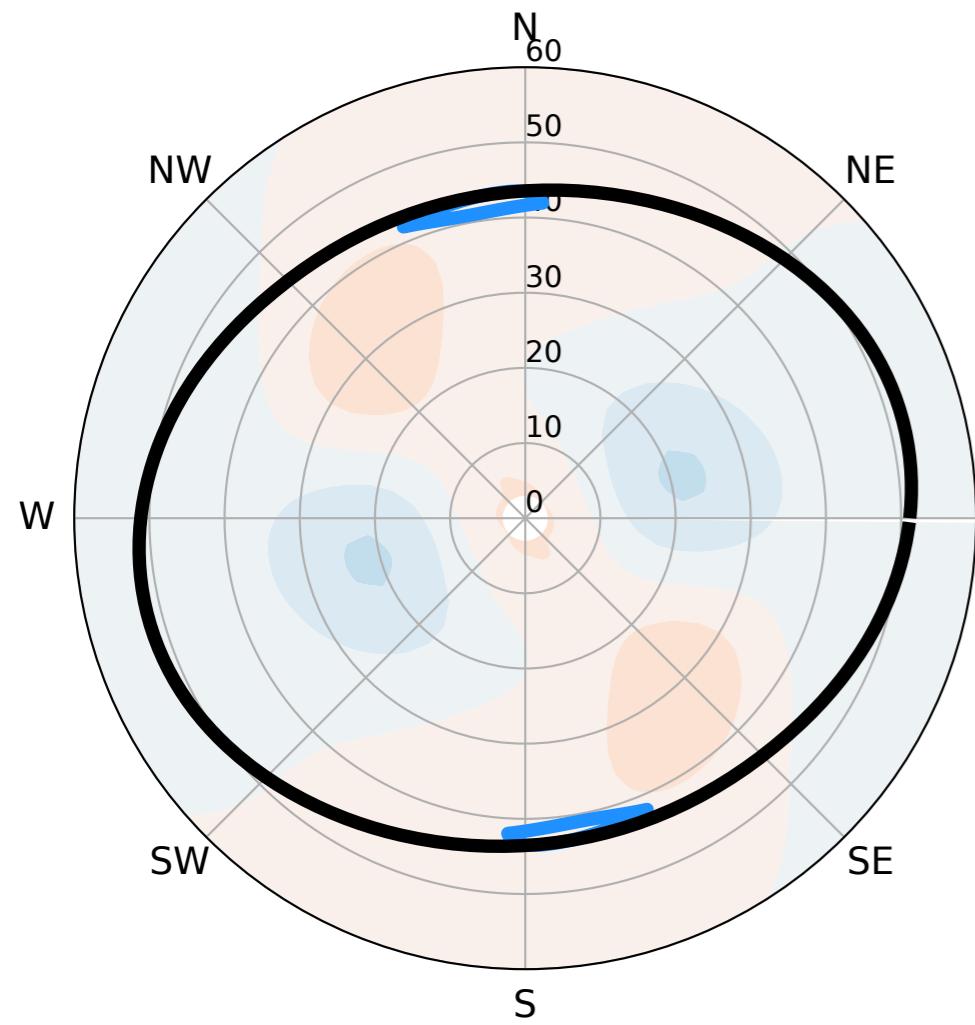

(a) One Way

400.0 min

496.0 min

592.0 min

(b) Two Way

400.0 min

496.0 min

592.0 min