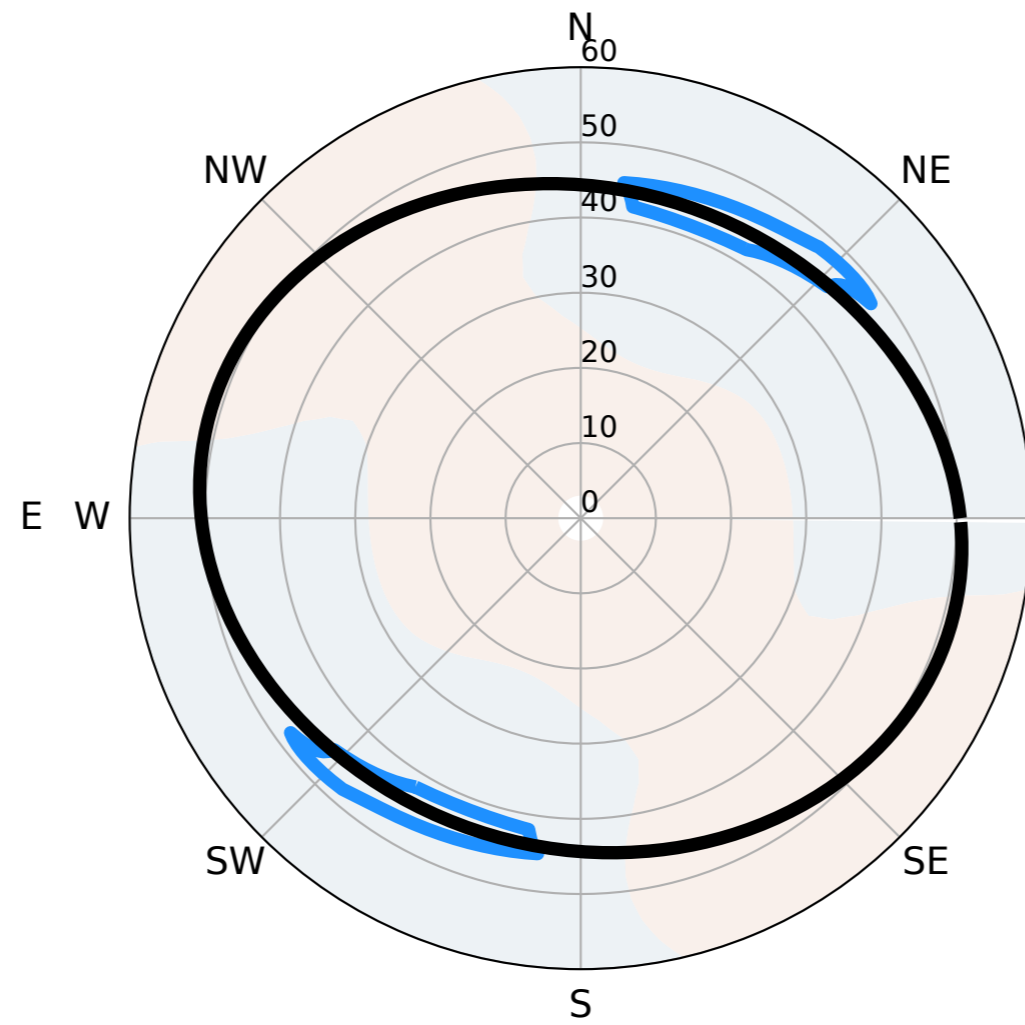

(a) One Way

400.0 min

496.0 min

592.0 min

(b) Two Way

400.0 min

496.0 min

592.0 min